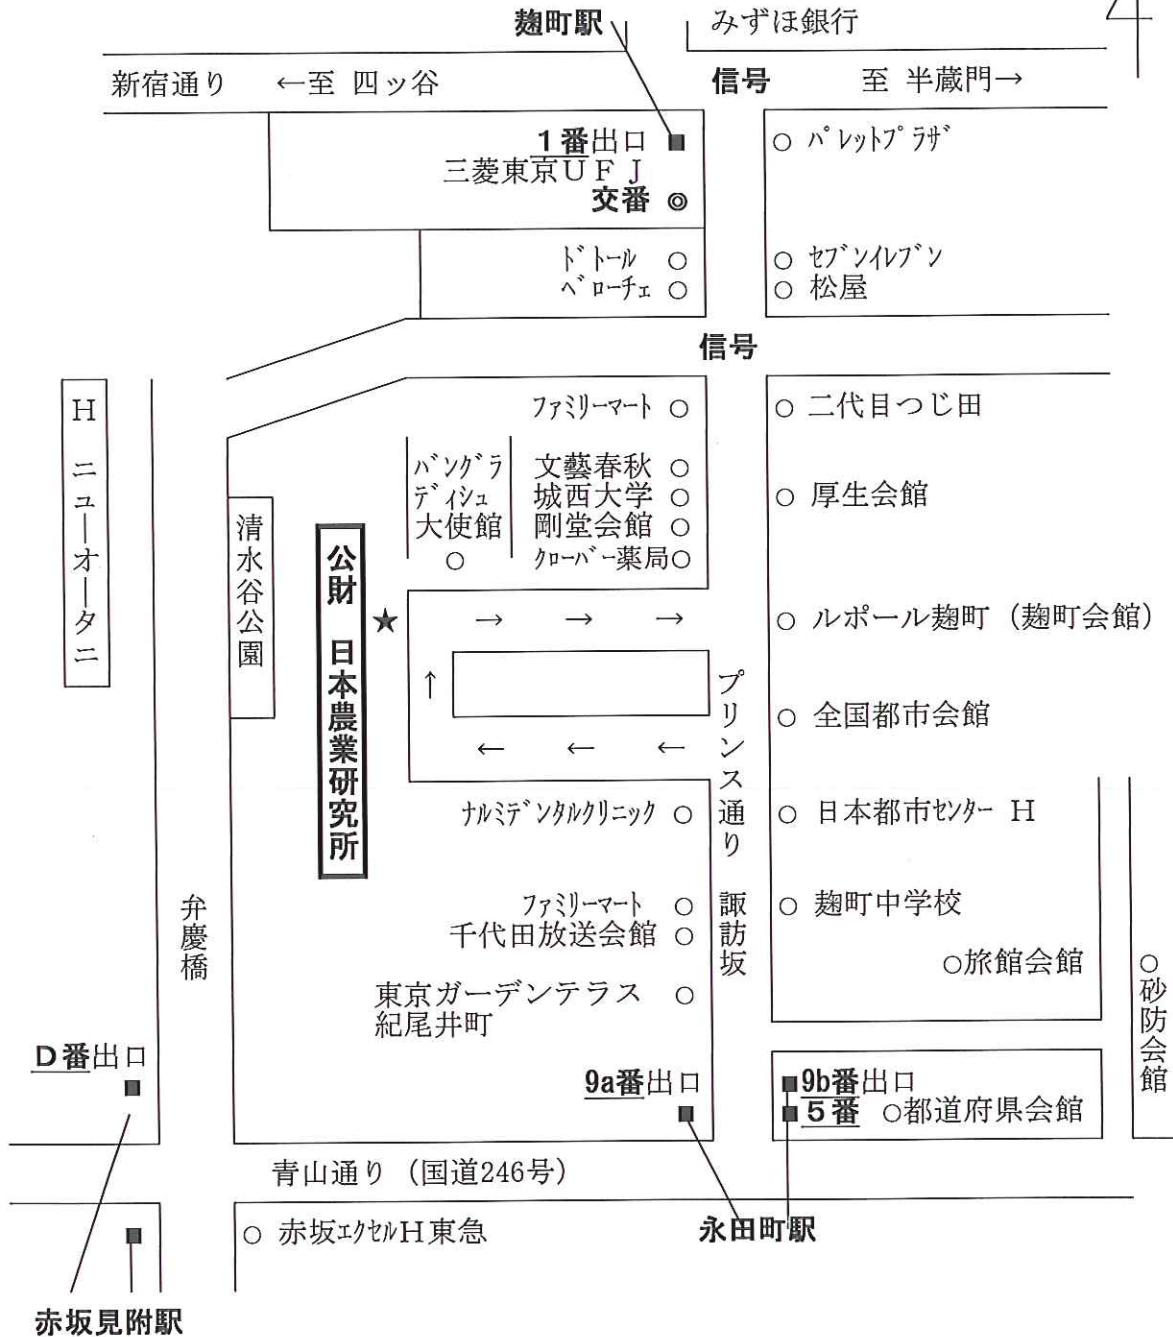

所在地

公益財団法人 日本農業研究所 本部

〒102-0094 東京都千代田区紀尾井町3番29号
電話 03-3262-6351

最寄り駅：

地下鉄（有楽町線）麹町駅下車（1番出口）徒歩3分

地下鉄（有楽町線・半蔵門線・南北線）永田町駅下車（9a、9b、5番出口）徒歩5分

地下鉄（丸ノ内線・銀座線）赤坂見附駅下車（D番出口）徒歩10分

J R（中央線）四ッ谷駅下車 徒歩15分